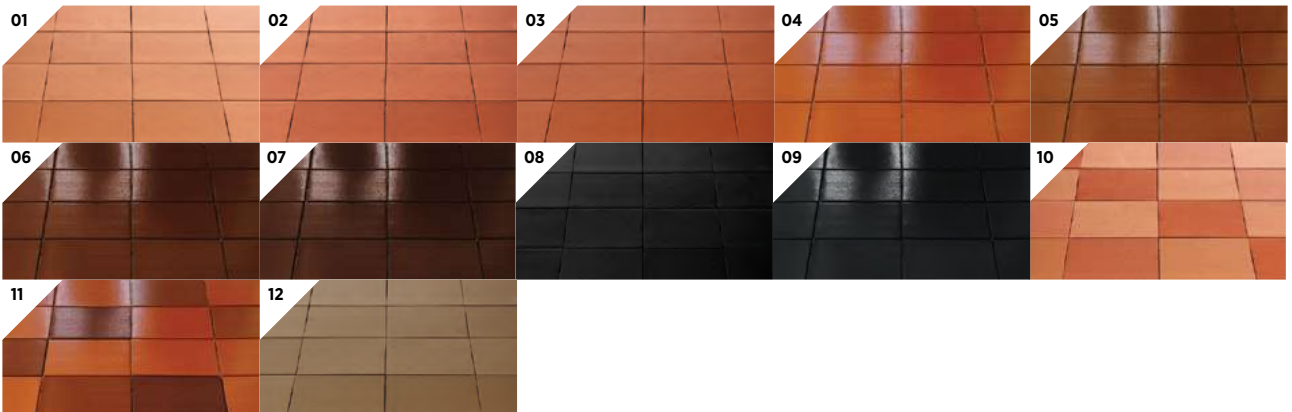

COLORES

01 Natural, 02 Terracota, 03 Rojo mate, 04 Rojo clásico, 05 Café claro, 06 Café oscuro 1, 07 Café oscuro 2, 08 Negro mate, 09 Negro brillante, 10 Matizado mate, 11 Matizado brillante, 12 Beige.

*Las medidas podrían variar ligeramente.

COLORES 01 Natural, 02 Terracota, 03 Rojo mate, 04 Rojo clásico, 05 Café claro, 06 Café oscuro 1, 07 Café oscuro 2, 08 Negro mate, 09 Negro brillante, 10 Beige.