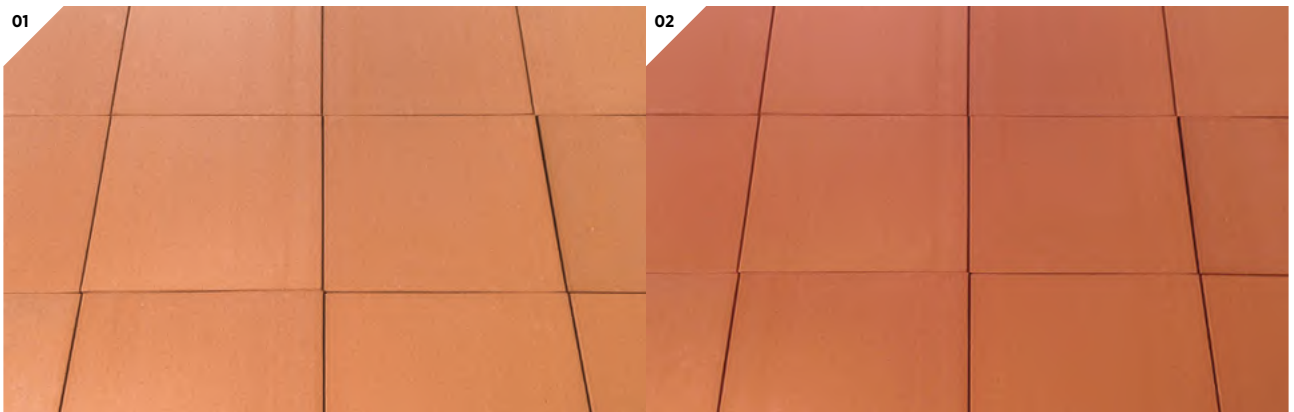

COLORES

01 Natural, 02 Terracota.

PISOS

PISOS

BALDOSÍN 24X16

Este producto es utilizado para recubrimientos de pisos. Su forma plana y aspecto singular embellecen la arquitectura de su proyecto. El baldosín es utilizado en corredores, pisos internos, externos, estacionamientos, piscinas, etc. Gracias al material del que están elaborados (arcilla cocida) y su estilo rústico, permiten hacer los ambientes más acogedores. DECORTEJA ofrece una amplia gama de colores en este modelo, en tonos mates y brillantes.

COMPLEMENTOS

COMPLEMENTOS

BARREDERA 30

La barredera 30 es empleada para dar un estilo rústico - colonial a su proyecto. Su cuerpo plano y remate superior de forma redonda le da un aspecto elegante y sutil.

Este modelo está disponible en toda nuestra gama de colores con la posibilidad de realizar diferentes combinaciones de color de acuerdo a la superficie a colocar.

Largo: 30 cm

Ancho: 30 cm

Alto: 4 cm

Espesor: 10 mm