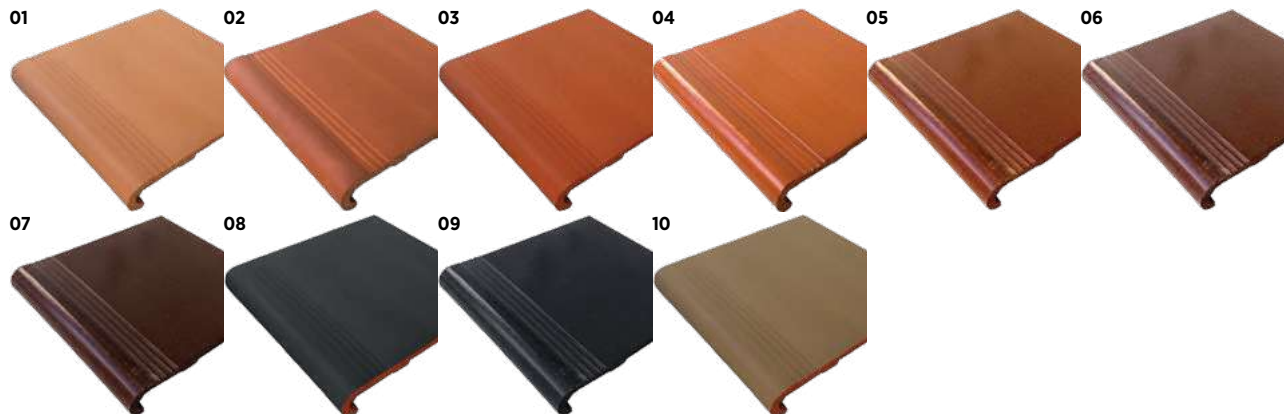

*Las medidas podrían variar ligeramente.

COLORES 01 Natural, 02 Terracota, 03 Rojo mate, 04 Rojo clásico, 05 Café claro, 06 Café oscuro 1, 07 Café oscuro 2, 08 Negro mate, 09 Negro brillante, 10 Beige.

Este modelo está disponible en toda nuestra gama de colores con la posibilidad de realizar diferentes combinaciones de color de acuerdo a la superficie a colocar.

Largo: 30 cm

Ancho: 30 cm

Alto: 4 cm

Espesor: 10 mm

**¡NUEVO!
PRODUCTO**

ARCILLA TAMBOREADA

Son piezas decorativas de arcilla con bordes redondeados y de aspecto rústico.

Explota tu creatividad y dale vida a tus ambientes con nuestro nuevo producto de arcilla!