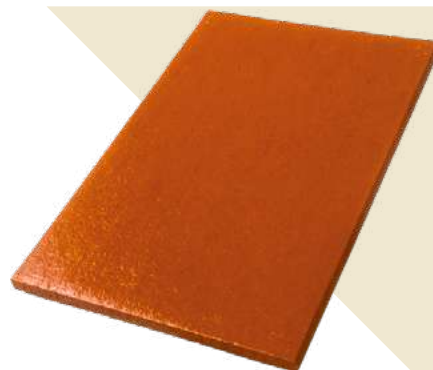

COLORES

01 Natural, 02 Terracota.

PISOS

PISOS

BALDOSÍN 24X16

Este producto es utilizado para recubrimientos de pisos. Su forma plana y aspecto singular embellecen la arquitectura de su proyecto. El baldosín es utilizado en corredores, pisos internos, externos, estacionamientos, piscinas, etc. Gracias al material del que están elaborados (arcilla cocida) y su estilo rústico, permiten hacer los ambientes más acogedores. DECORTEJA ofrece una amplia gama de colores en este modelo, en tonos mates y brillantes.

COLORES

01 Natural, 02 Terracota, 03 Rojo mate, 04 Rojo clásico, 05 Café claro, 06 Café oscuro 1, 07 Café oscuro 2, 08 Negro mate, 09 Negro brillante, 10 Matizado mate, 11 Matizado brillante, 12 Beige.

*Las medidas podrían variar ligeramente.

COLORES 01 Natural, 02 Terracota, 03 Rojo mate, 04 Rojo clásico, 05 Café claro, 06 Café oscuro 1, 07 Café oscuro 2, 08 Negro mate, 09 Negro brillante, 10 Beige.

Este modelo está disponible en toda nuestra gama de colores con la posibilidad de realizar diferentes combinaciones de color de acuerdo a la superficie a colocar.

Largo: 30 cm

Ancho: 30 cm

Alto: 4 cm

Espesor: 10 mm