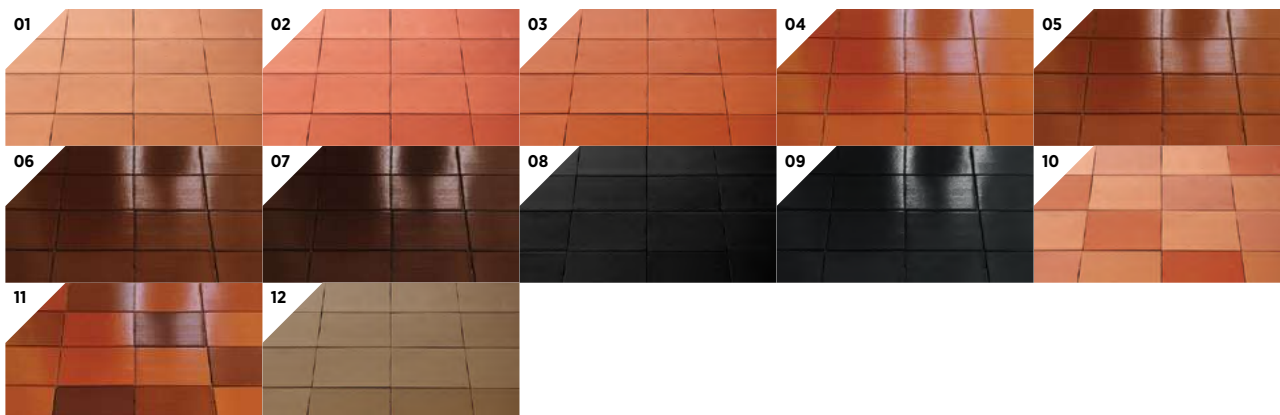

COLORES

01 Natural, 02 Terracota, 03 Rojo mate, 04 Rojo clásico, 05 Café claro, 06 Café oscuro 1, 07 Café oscuro 2, 08 Negro mate, 09 Negro brillante, 10 Matizado mate, 11 Matizado brillante, 12 Beige.

*Las medidas podrían variar ligeramente.

COLORES 01 Natural, 02 Terracota, 03 Rojo mate, 04 Rojo clásico, 05 Café claro, 06 Café oscuro 1, 07 Café oscuro 2, 08 Negro mate, 09 Negro brillante, 10 Beige.

Este modelo está disponible en toda nuestra gama de colores con la posibilidad de realizar diferentes combinaciones de color de acuerdo a la superficie a colocar.

Largo: 30 cm

Ancho: 30 cm

Alto: 4 cm

Espesor: 10 mm