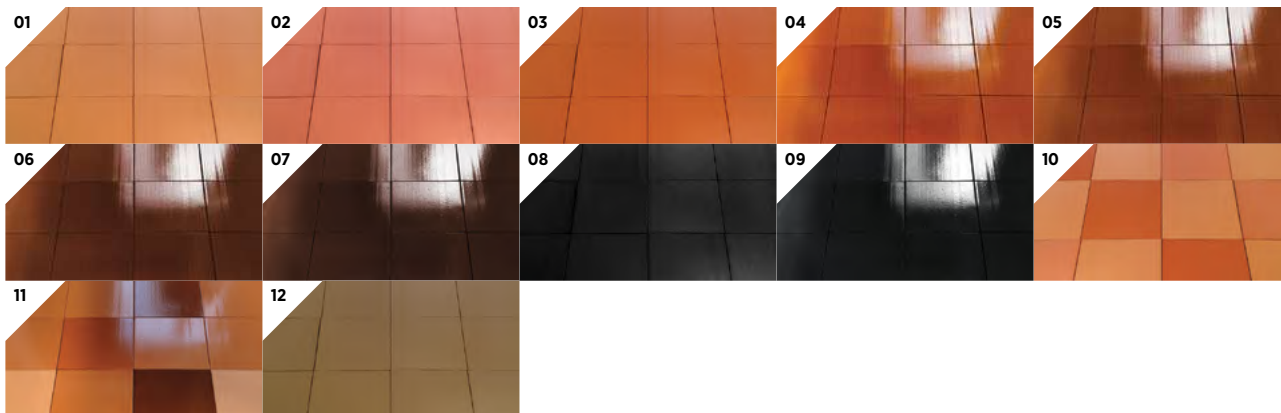

COLORES

01 Natural, 02 Terracota, 03 Rojo mate, 04 Rojo clásico, 05 Café claro, 06 Café oscuro 1, 07 Café oscuro 2, 08 Negro mate, 09 Negro brillante, 10 Matizado mate, 11 Matizado brillante, 12 Beige.

Este modelo está disponible en toda nuestra gama de colores con la posibilidad de realizar diferentes combinaciones de color de acuerdo a la superficie a colocar.

Largo: 30 cm

Ancho: 30 cm

Alto: 4 cm

Espesor: 10 mm