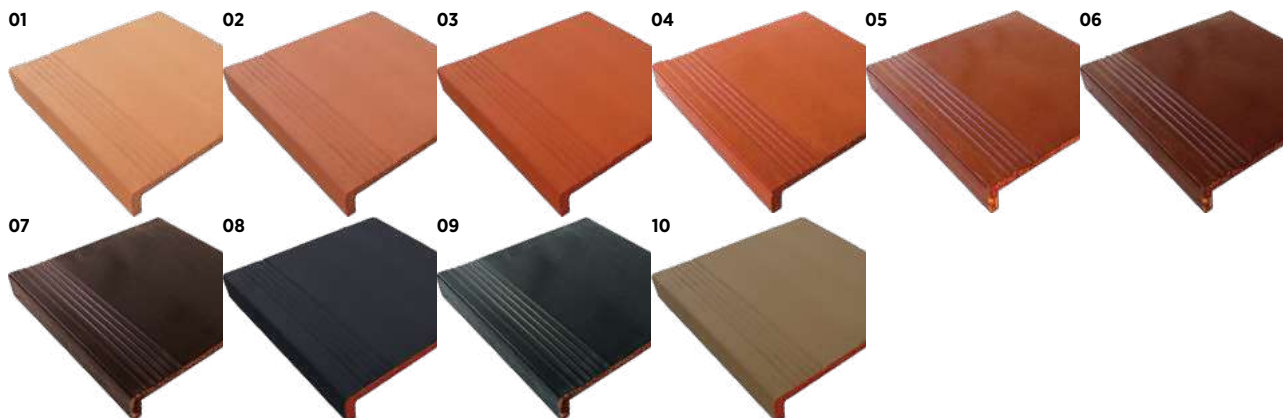

Este modelo está disponible en toda nuestra gama de colores con la posibilidad de realizar diferentes combinaciones de color de acuerdo a la superficie a colocar.

Largo:	30 cm
Ancho:	30 cm
Alto:	4 cm
Espesor:	10 mm
Unid. m. lineal:	4
Peso unitario:	4.33 lb / 1.97 kg

*Las medidas podrían variar ligeramente.

COLORES 01 Natural, 02 Terracota, 03 Rojo mate, 04 Rojo clásico, 05 Café claro, 06 Café oscuro 1, 07 Café oscuro 2, 08 Negro mate, 09 Negro brillante, 10 Beige.

Este modelo está disponible en toda nuestra gama de colores con la posibilidad de realizar diferentes combinaciones de color de acuerdo a la superficie a colocar.

Largo: 30 cm

Ancho: 30 cm

Alto: 4 cm

Espesor: 10 mm