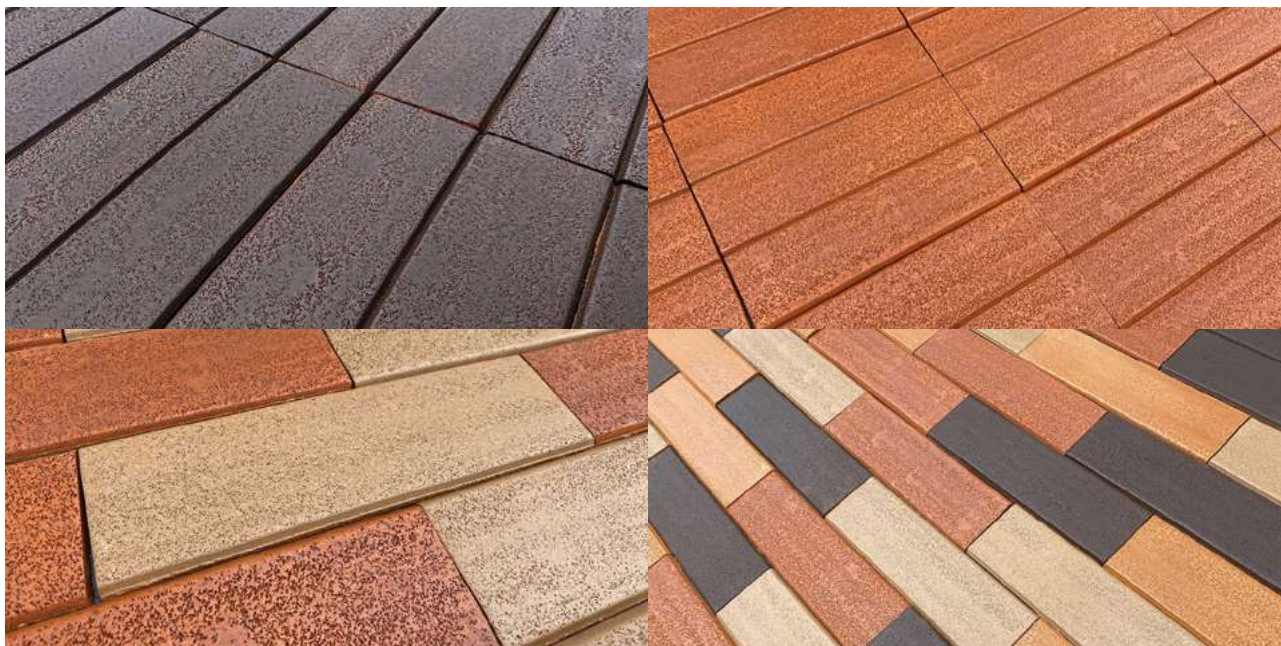

COLORES

01 Beige, 02 Smokey mate, 03 Rojo mate, 04 Mocca mate, 05 Matizado 1, 06 Matizado 2, 07 Matizado 3, 08 Matizado 4.