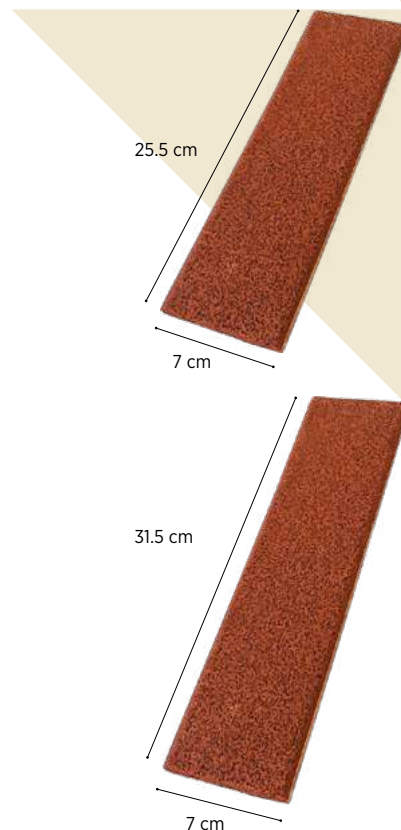

FACHALETAS

FACHALETA CORK 25.5x7 / 31.5x7

Las fachaletas de 25.5x7 y 31.5x7 cm son productos utilizados en revestimientos de paredes. Su forma plana alargada y textura da como resultado una trama más abierta que embellece el aspecto de su proyecto. Además permite ahorrar en presupuesto porque no se tiene que pintar las áreas cubiertas con estas piezas. DECORTEJA ofrece una amplia gama de colores en este modelo en tonos brillante y mates.

Largo:	25,5 cm
Ancho:	7 cm
Espesor:	10 mm
Peso unitario:	0.59 lb / 0.27 kg
Unidades m²:	56
Peso m²:	33.04 lb / 15.02 kg
Usos:	Paredes, barrederas.

Largo:	31.5 cm
Ancho:	7 cm
Espesor:	10 mm
Peso unitario:	0.85 lb / 0.39 kg
Unidades m²:	45
Peso m²:	38.2 lb / 17.39 kg
Usos:	Paredes, barrederas.

*Las medidas podrían variar ligeramente.