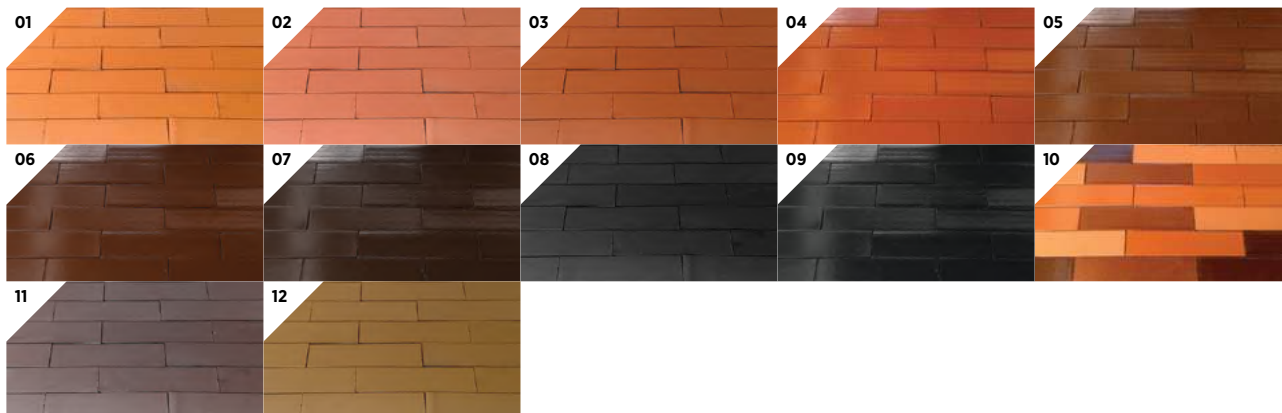

Espesor: 10 mm

Peso unitario: 1.18 lb / 0.54 kg

Unidades m²: 37

Peso m²: 43.66 lb / 19.98 kg

Usos: Paredes, barrederas.

*Las medidas podrían variar ligeramente.

COLORES

01 Natural, 02 Terracota, 03 Rojo mate, 04 Rojo clásico, 05 Café claro, 06 Café oscuro 1, 07 Café oscuro 2, 08 Negro mate, 09 Negro brillante, 10 Matizado brillante, 11 Mocca, 12 Beige.

FACHALETAS

FACHALETA CORK 25.5x7 / 31.5x7

Las fachaletas de 25.5x7 y 31.5x7 cm son productos utilizados en revestimientos de paredes. Su forma plana alargada y textura da como resultado una trama más abierta que embellece el aspecto de su proyecto. Además permite ahorrar en presupuesto porque no se tiene que pintar las áreas cubiertas con estas piezas. DECORTEJA ofrece una amplia gama de colores en este modelo en tonos brillante y mates.