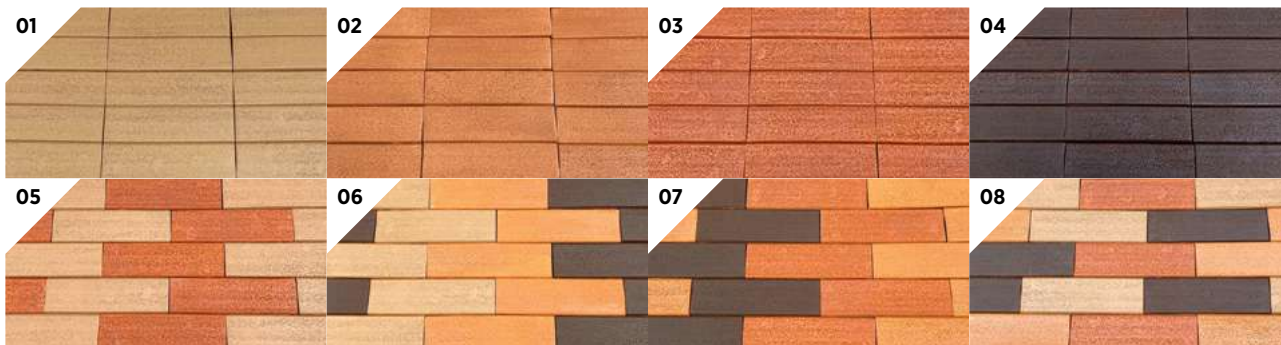

FACHALETAS

FACHALETA CORK 25.5x7 / 31.5x7

Las fachaletas de 25.5x7 y 31.5x7 cm son productos utilizados en revestimientos de paredes. Su forma plana alargada y textura da como resultado una trama más abierta que embellece el aspecto de su proyecto. Además permite ahorrar en presupuesto porque no se tiene que pintar las áreas cubiertas con estas piezas. DECORTEJA ofrece una amplia gama de colores en este modelo en tonos brillante y mates.

*Las medidas podrían variar ligeramente.

COLORES

01 Beige, 02 Smokey mate, 03 Rojo mate, 04 Mocca mate, 05 Matizado 1, 06 Matizado 2, 07 Matizado 3, 08 Matizado 4.

FACHALETAS

FACHALETA MAPLE 25.5x7 / 31.5x7

Las fachaletas Maple de 25.5x7 y 31.5x7 cm son productos utilizados en revestimientos de paredes. Su forma plana alargada y particular textura da como resultado una trama más abierta que embellece el aspecto de su proyecto. Además permite ahorrar en presupuesto porque no se tiene que pintar las áreas cubiertas con estas piezas. DECORTEJA ofrece una amplia gama de colores en este modelo en tonos brillante y mates.