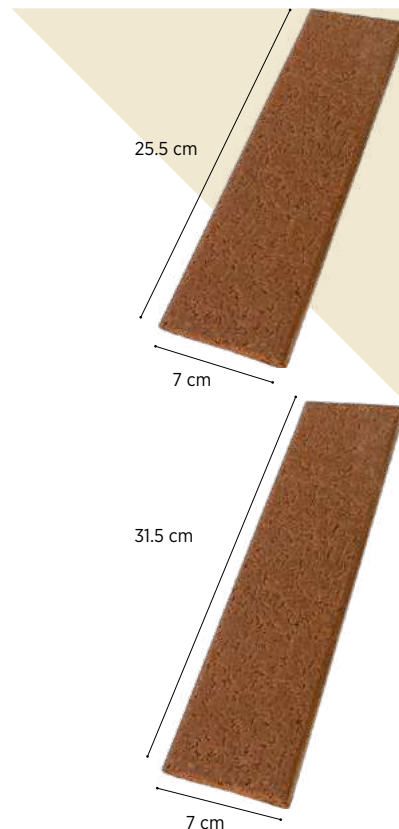

FACHALETAS

FACHALETA MAPLE 25.5x7 / 31.5x7

Las fachaletas Maple de 25.5x7 y 31.5x7 cm son productos utilizados en revestimientos de paredes. Su forma plana alargada y particular textura da como resultado una trama más abierta que embellece el aspecto de su proyecto. Además permite ahorrar en presupuesto porque no se tiene que pintar las áreas cubiertas con estas piezas. DECORTEJA ofrece una amplia gama de colores en este modelo en tonos brillante y mates.

Largo:	25,5 cm
Ancho:	7 cm
Espesor:	10 mm
Peso unitario:	0.59 lb / 0.27 kg
Unidades m²:	56
Peso m²:	33.04 lb / 15.02 kg
Usos:	Paredes, barrederas.

Largo:	31.5 cm
Ancho:	7 cm
Espesor:	10 mm
Peso unitario:	0.85 lb / 0.39 kg
Unidades m²:	45
Peso m²:	38.2 lb / 17.39 kg
Usos:	Paredes, barrederas.

*Las medidas podrían variar ligeramente.