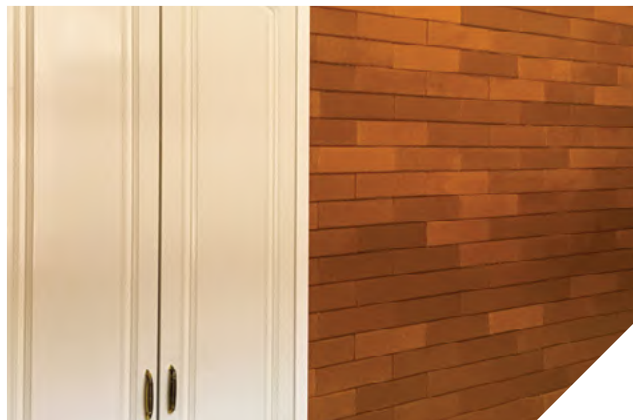

FACHALETAS

FACHALETA MAPLE 25.5x7 / 31.5x7

Las fachaletas Maple de 25.5x7 y 31.5x7 cm son productos utilizados en revestimientos de paredes. Su forma plana alargada y particular textura da como resultado una trama más abierta que embellece el aspecto de su proyecto. Además permite ahorrar en presupuesto porque no se tiene que pintar las áreas cubiertas con estas piezas. DECORTEJA ofrece una amplia gama de colores en este modelo en tonos brillante y mates.

Largo:	25,5 cm
Ancho:	7 cm
Espesor:	10 mm
Peso unitario:	0.59 lb / 0.27 kg
Unidades m²:	56
Peso m²:	33.04 lb / 15.02 kg
Usos:	Paredes, barrederas.

Largo:	31.5 cm
Ancho:	7 cm
Espesor:	10 mm
Peso unitario:	0.85 lb / 0.39 kg
Unidades m²:	45
Peso m²:	38.2 lb / 17.39 kg
Usos:	Paredes, barrederas.

*Las medidas podrían variar ligeramente.