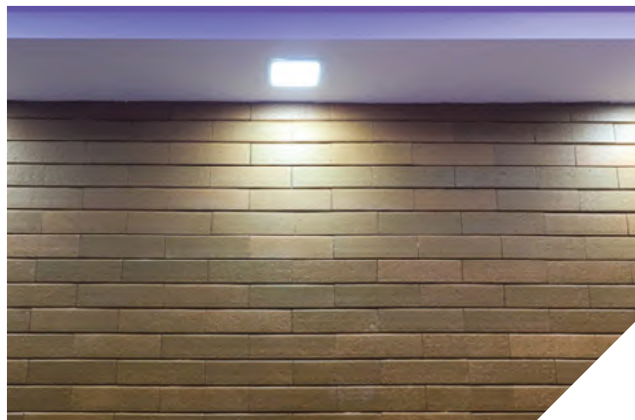

FACHALETAS

FACHALETA CORK 25.5x7 / 31.5x7

Las fachaletas de 25.5x7 y 31.5x7 cm son productos utilizados en revestimientos de paredes. Su forma plana alargada y textura da como resultado una trama más abierta que embellece el aspecto de su proyecto. Además permite ahorrar en presupuesto porque no se tiene que pintar las áreas cubiertas con estas piezas. DECORTEJA ofrece una amplia gama de colores en este modelo en tonos brillante y mates.

Largo:	25,5 cm
Ancho:	7 cm
Espesor:	10 mm
Peso unitario:	0.59 lb / 0.27 kg
Unidades m²:	56
Peso m²:	33.04 lb / 15.02 kg
Usos:	Paredes, barrederas.

Largo:	31.5 cm
Ancho:	7 cm
Espesor:	10 mm
Peso unitario:	0.85 lb / 0.39 kg
Unidades m²:	45
Peso m²:	38.2 lb / 17.39 kg
Usos:	Paredes, barrederas.

*Las medidas podrían variar ligeramente.